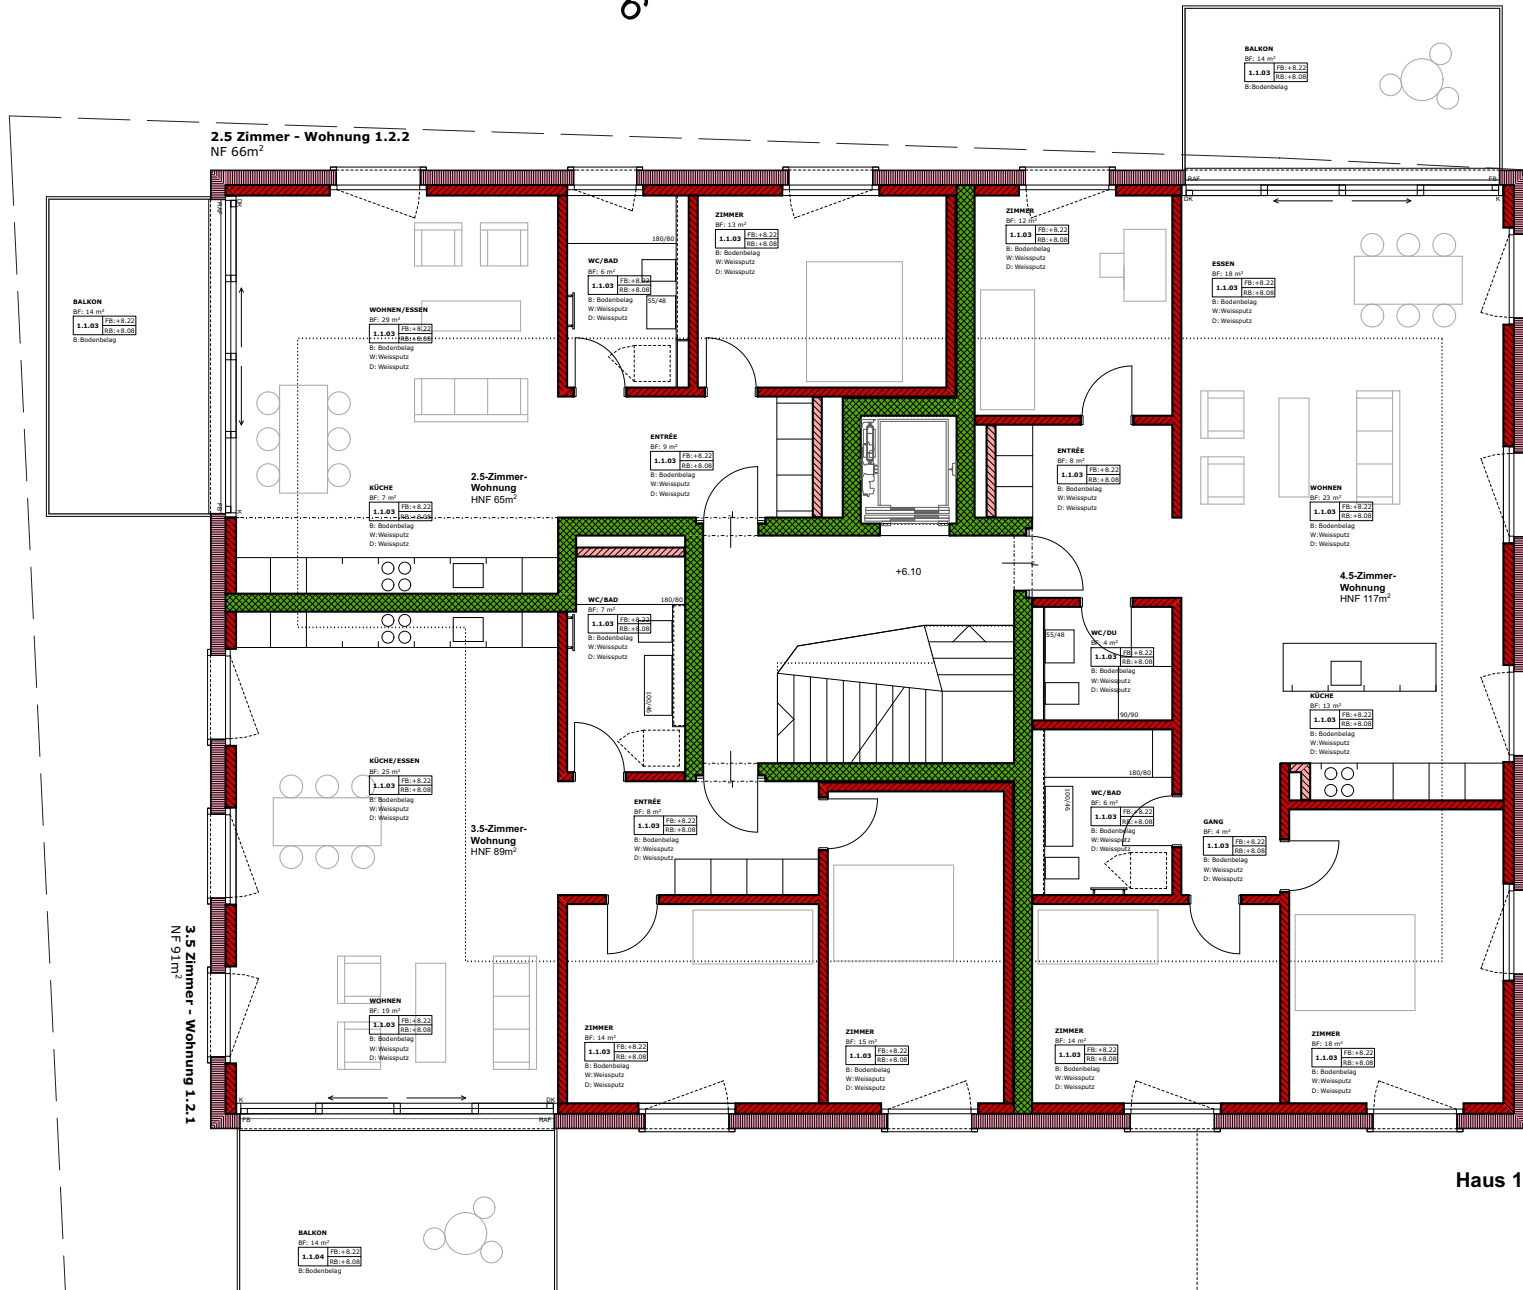

Haus 1

676

2.5 Zimmer - Wohnung 1.0.2
NF 66m²
0-05

2.5-Zimmer-Wohnung HNF 65m²

3.5-Zimmer-Wohnung HNF 69m²

3.5 Zimmer - Wohnung 1.0.1
NF 51m²
0-05

3.5 Zimmer - Wohnung 1.0.3
NF 60m²
0-05

3.5-Zimmer-Wohnung HNF 96m²

Haus 1

Stichtag: 01.01.2020
Architekt: [Name]
Projekt: [Name]

676

Haus 1

05

676

4.5-Zimmer - Wohnung 1.2.3
NF 123m²

Haus 1

170035

1010034

17010033

676

4.5 Zimmer - Wohnung 1.3.1
NF 151m²

Haus 1