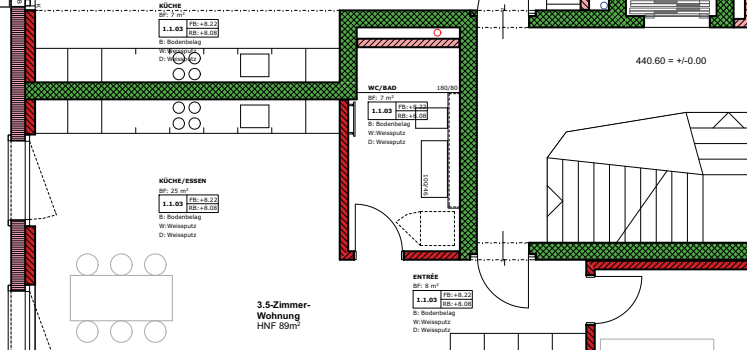

Haus 1

676

2.5 Zimmer - Wohnung 1.0.2
NF 66m²
0-05

2.5-Zimmer-Wohnung HNF 65m²

3.5-Zimmer-Wohnung HNF 69m²

3.5 Zimmer - Wohnung 1.0.1
NF 51m²
0-05

3.5 Zimmer - Wohnung 1.0.3
NF 60m²
0-05

3.5-Zimmer-Wohnung HNF 96m²

Haus 1

Stichtag: 01.01.2020
Architekt: [Name]
Projekt: [Name]

676

Haus 1

05

676

4.5-Zimmer - Wohnung 1.2.3
NF 123m²

Haus 1