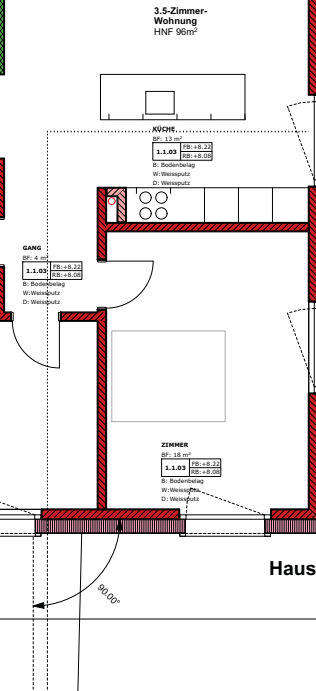

Haus 1

676

2.5 Zimmer - Wohnung 1.0.2
NF 66m²
0-05

2.5-Zimmer-Wohnung HNF 65m²

3.5-Zimmer-Wohnung HNF 69m²

3.5 Zimmer - Wohnung 1.0.1
NF 51m²
0-05

3.5 Zimmer - Wohnung 1.0.3
NF 60m²
0-05

3.5-Zimmer-Wohnung HNF 96m²

Haus 1

Stichtag: 01.01.2020
Architekt: [Name]
Projekt: [Name]

676

Haus 1

05

676

4.5-Zimmer - Wohnung 1.2.3
NF 123m²

Haus 1

170035

1010034

17010033

676

4.5 Zimmer - Wohnung 1.3.1
NF 151m²

Haus 1