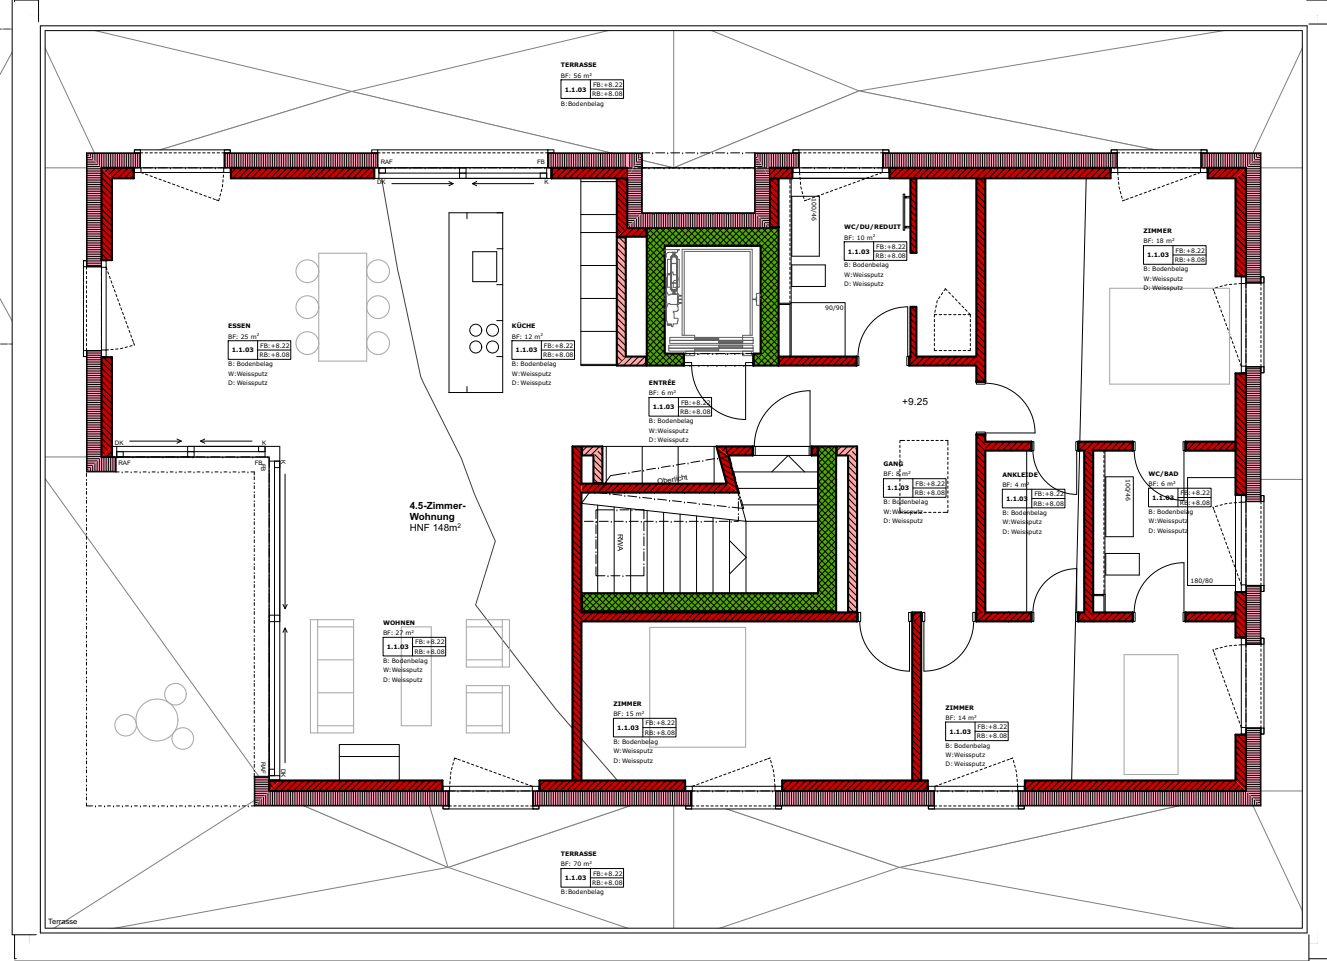

Haus 1

676

2.5 Zimmer - Wohnung 1.0.2
NF 66m²
0-05

2.5-Zimmer-Wohnung HNF 65m²

3.5-Zimmer-Wohnung HNF 69m²

3.5 Zimmer - Wohnung 1.0.1
NF 51m²
0-05

3.5 Zimmer - Wohnung 1.0.3
NF 60m²
0-05

3.5-Zimmer-Wohnung HNF 96m²

Haus 1

Stichtag: 01.01.2020
Architekt: [Name]
Projekt: [Name]

676

Haus 1

05

676

4.5-Zimmer - Wohnung 1.2.3
NF 123m²

Haus 1

170035

1010034

17010033

676

4.5 Zimmer - Wohnung 1.3.1
NF 151m²

Haus 1