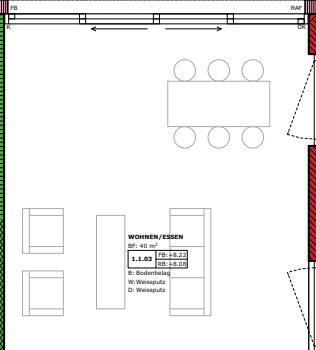

Haus 1

676

2.5 Zimmer - Wohnung 1.0.2
NF 66m²
0-05

2.5-Zimmer-Wohnung HNF 65m²

3.5-Zimmer-Wohnung HNF 69m²

3.5 Zimmer - Wohnung 1.0.1
NF 51m²
0-05

3.5 Zimmer - Wohnung 1.0.3
NF 60m²
0-05

3.5-Zimmer-Wohnung HNF 96m²

Haus 1

Stichtag: 01.01.2020
Architekt: [Name]
Projekt: [Name]

676

Haus 1

05

676

4.5-Zimmer - Wohnung 1.2.3
NF 123m²

Haus 1

170035

1010034

17010033

676

4.5 Zimmer - Wohnung 1.3.1
NF 151m²

Haus 1