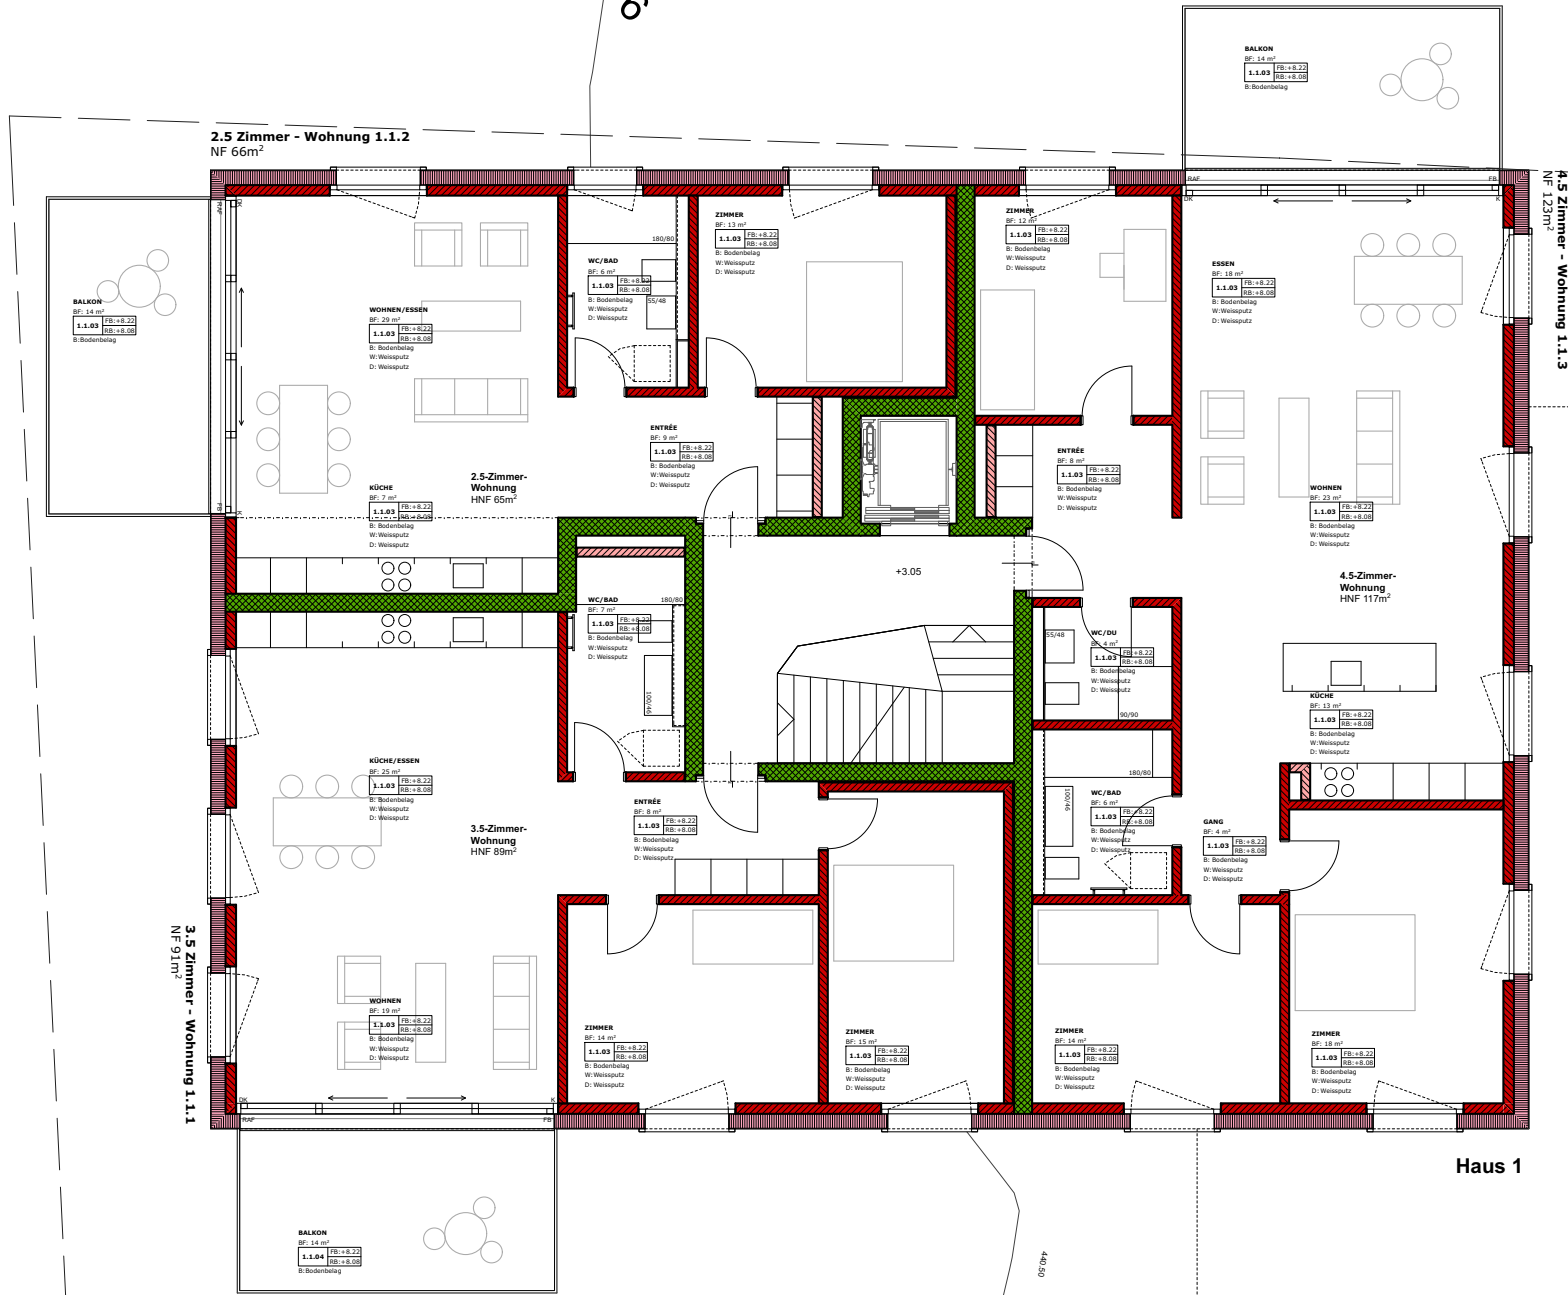

Haus 1

676

2.5 Zimmer - Wohnung 1.0.2
NF 66m²
0-05

2.5-Zimmer-Wohnung HNF 65m²

3.5-Zimmer-Wohnung HNF 69m²

3.5 Zimmer - Wohnung 1.0.1
NF 51m²
0-05

3.5 Zimmer - Wohnung 1.0.3
NF 60m²
0-05

3.5-Zimmer-Wohnung HNF 96m²

Haus 1

Stichtag: 01.01.2020
Architekt: [Name]
Projekt: [Name]

676

Haus 1

05

676

4.5-Zimmer - Wohnung 1.2.3
NF 123m²

Haus 1

170035

1010034

17010033

676

4.5 Zimmer - Wohnung 1.3.1
NF 151m²

Haus 1