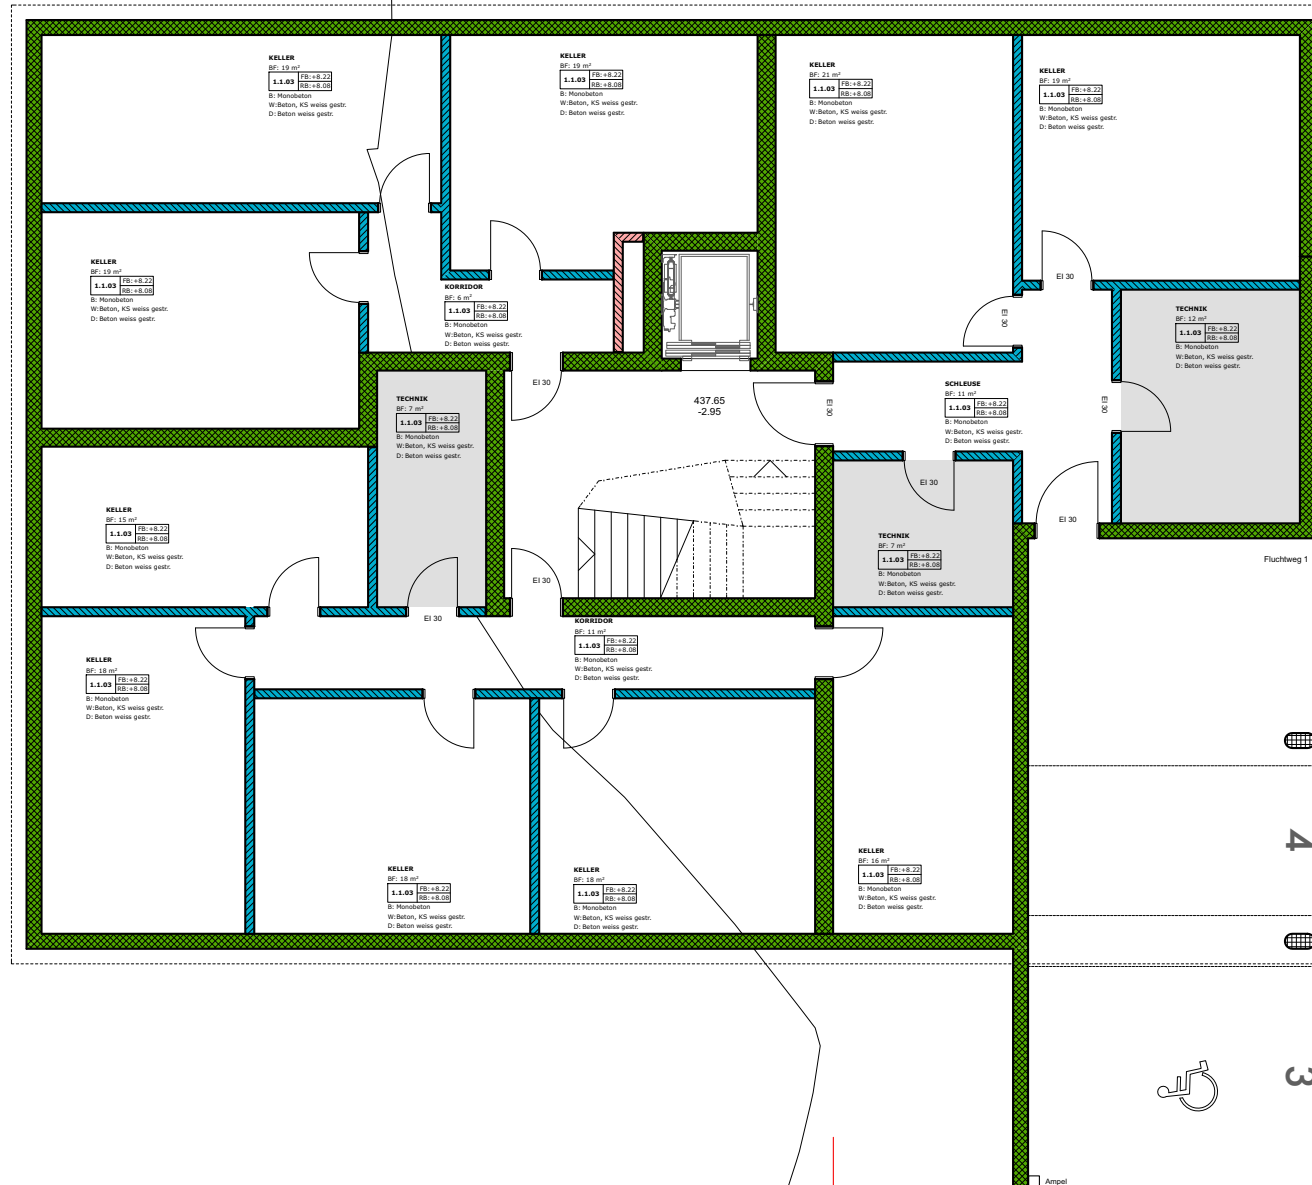

Haus 1

676

2.5 Zimmer - Wohnung 1.0.2
NF 66m²
0-05

2.5-Zimmer-Wohnung HNF 65m²

3.5-Zimmer-Wohnung HNF 69m²

3.5 Zimmer - Wohnung 1.0.1
NF 51m²
0-05

3.5 Zimmer - Wohnung 1.0.3
NF 60m²
0-05

3.5-Zimmer-Wohnung HNF 96m²

Haus 1

Stichtag: 01.01.2020
Architekt: [Name]
Projekt: [Name]

676

Haus 1

05

676

4.5-Zimmer - Wohnung 1.2.3
NF 123m²

Haus 1

170035

1010034

17010033

676

4.5 Zimmer - Wohnung 1.3.1
NF 151m²

Haus 1