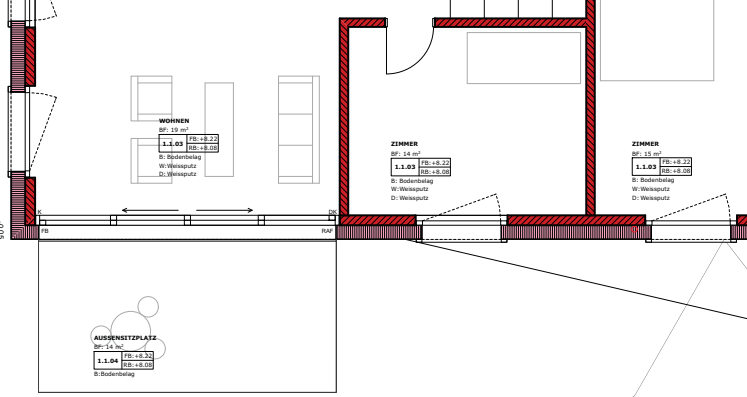

Haus 1

676

2.5 Zimmer - Wohnung 1.0.2
NF 66m²
0-05

2.5-Zimmer-Wohnung HNF 65m²

3.5-Zimmer-Wohnung HNF 69m²

3.5 Zimmer - Wohnung 1.0.1
NF 51m²
0-05

3.5 Zimmer - Wohnung 1.0.3
NF 60m²
0-05

3.5-Zimmer-Wohnung HNF 96m²

Haus 1

Stichtag: 01.01.2020
Architekt: [Name]
Projekt: [Name]

676

Haus 1

05

676

4.5-Zimmer - Wohnung 1.2.3
NF 123m²

Haus 1