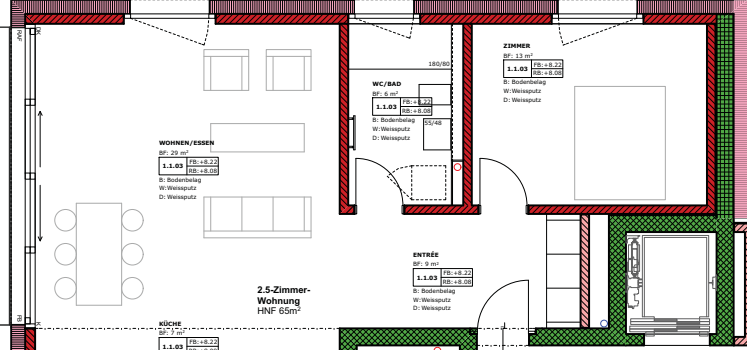

Haus 1

676

2.5 Zimmer - Wohnung 1.0.2
NF 66m²
0-05

2.5-Zimmer-Wohnung HNF 65m²

3.5-Zimmer-Wohnung HNF 69m²

3.5 Zimmer - Wohnung 1.0.1
NF 51m²
0-05

3.5 Zimmer - Wohnung 1.0.3
NF 60m²
0-05

3.5-Zimmer-Wohnung HNF 96m²

Haus 1

Stichtag: 01.01.2020
Architekt: [Name]
Projekt: [Name]

676

Haus 1

05

676

4.5-Zimmer - Wohnung 1.2.3
NF 123m²

Haus 1

170035

1010034

17010033

676

4.5 Zimmer - Wohnung 1.3.1
NF 151m²

Haus 1